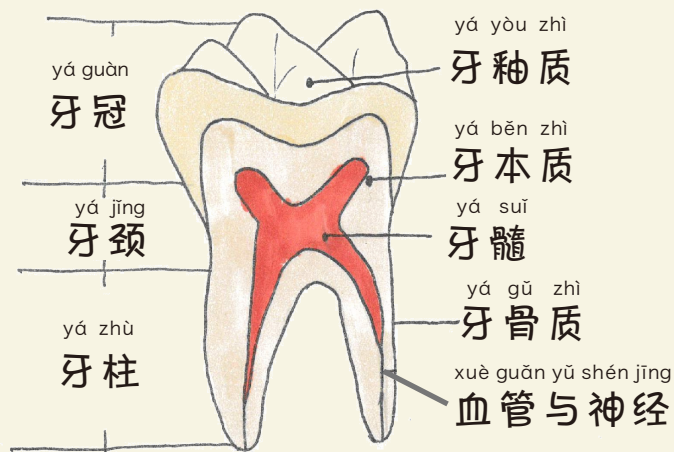

shuā yá bù zhòu  
 刷牙步骤

shàng yá wǎng xià shuā  
 上牙往下刷

xià yá wǎng shàng shuā  
 下牙往上刷

shàng yá nèi cè wǎng xià shuā  
 上牙内侧往下刷

xià yá nèi cè wǎng shàng shuā  
 下牙内侧往上刷

yǎo hé miàn lái huí shuā  
 咬合面来回刷

yá chǐ de jié gòu  
牙齿的结构